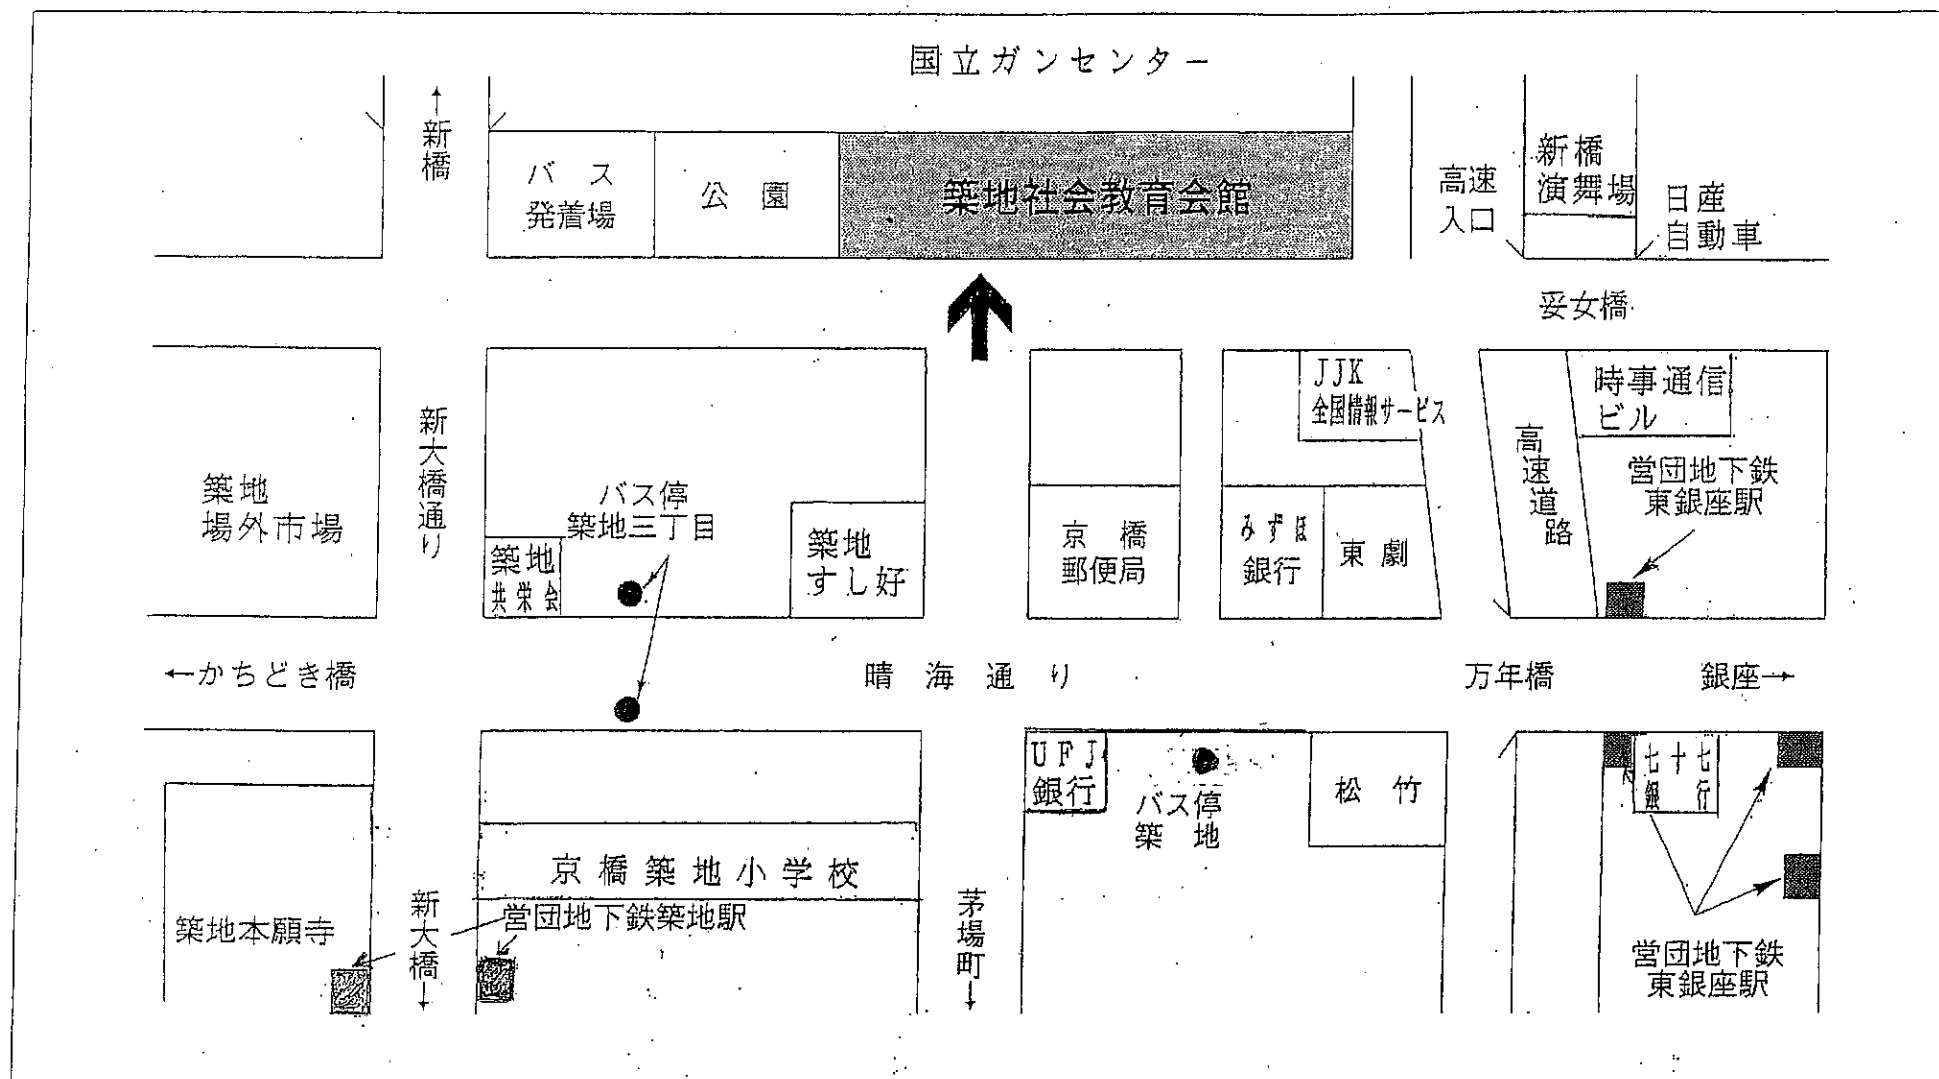

会場図

交通機関 地下鉄 営団日比谷線 東銀座駅下車 5分
 〃 〃 築地駅下車 5分
 〃 都営浅草線 東銀座駅下車 5分

都バス 築地下車 3分
 〃 築地3丁目下車 3分

中央区築地4-15-1
 ☎ 3542-4801

京橋プラザ区民館案内図

〒104-0061

中央区銀座一丁目25番3号
 中央区役所 京橋プラザ分庁舎2階
 Tel 03-3561-5163

交通のご案内

- | | | | | | |
|-----|-------------|--------------|----|-------|-------|
| 地下鉄 | 都営浅草線宝町下車 | A1番出口から徒歩1分 | JR | 八丁堀下車 | 徒歩7分 |
| | 有楽町線新富町下車 | 2番出口から徒歩3分 | | 東京駅下車 | 徒歩13分 |
| | 有楽町線銀座一丁目下車 | 7番出口から徒歩3分 | | 有楽町下車 | 徒歩10分 |
| | 日比谷線八丁堀下車 | A3番出口から徒歩6分 | | | |
| | 銀座線京橋下車 | 2番出口から徒歩5分 | | | |
| | 銀座線銀座下車 | A13番出口から徒歩7分 | | | |