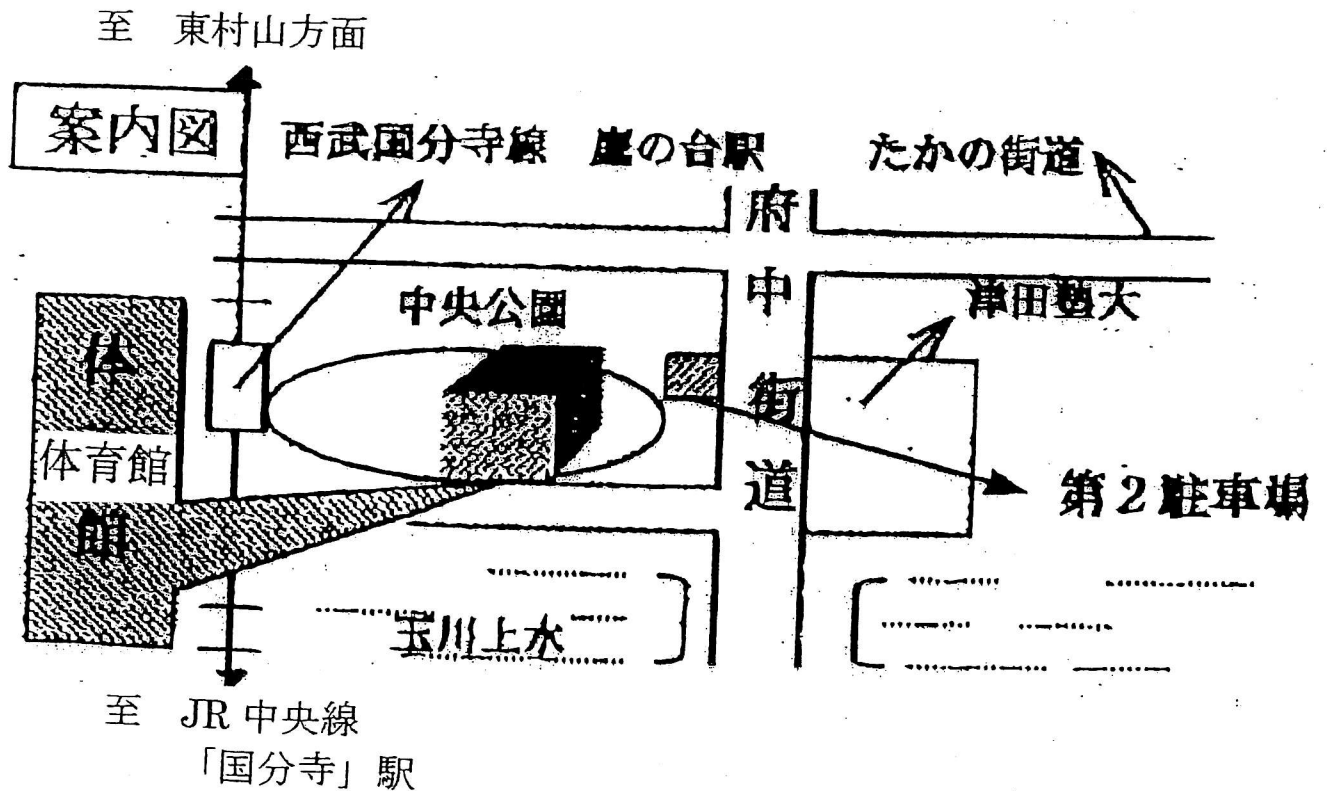

## 会場案内図 (小平市民総合体育館)

小平市民総合体育館 1階  
(第2体育室)

住所：小平市津田町 1-1-1

TEL：042 - 343 - 1611

※ 西武国分寺線「鷹の台」駅下車2分

※ 西武バス「津田塾大学前」下車3分

※ 駐車場が狭いため、お車でのご来館はご遠慮ください。